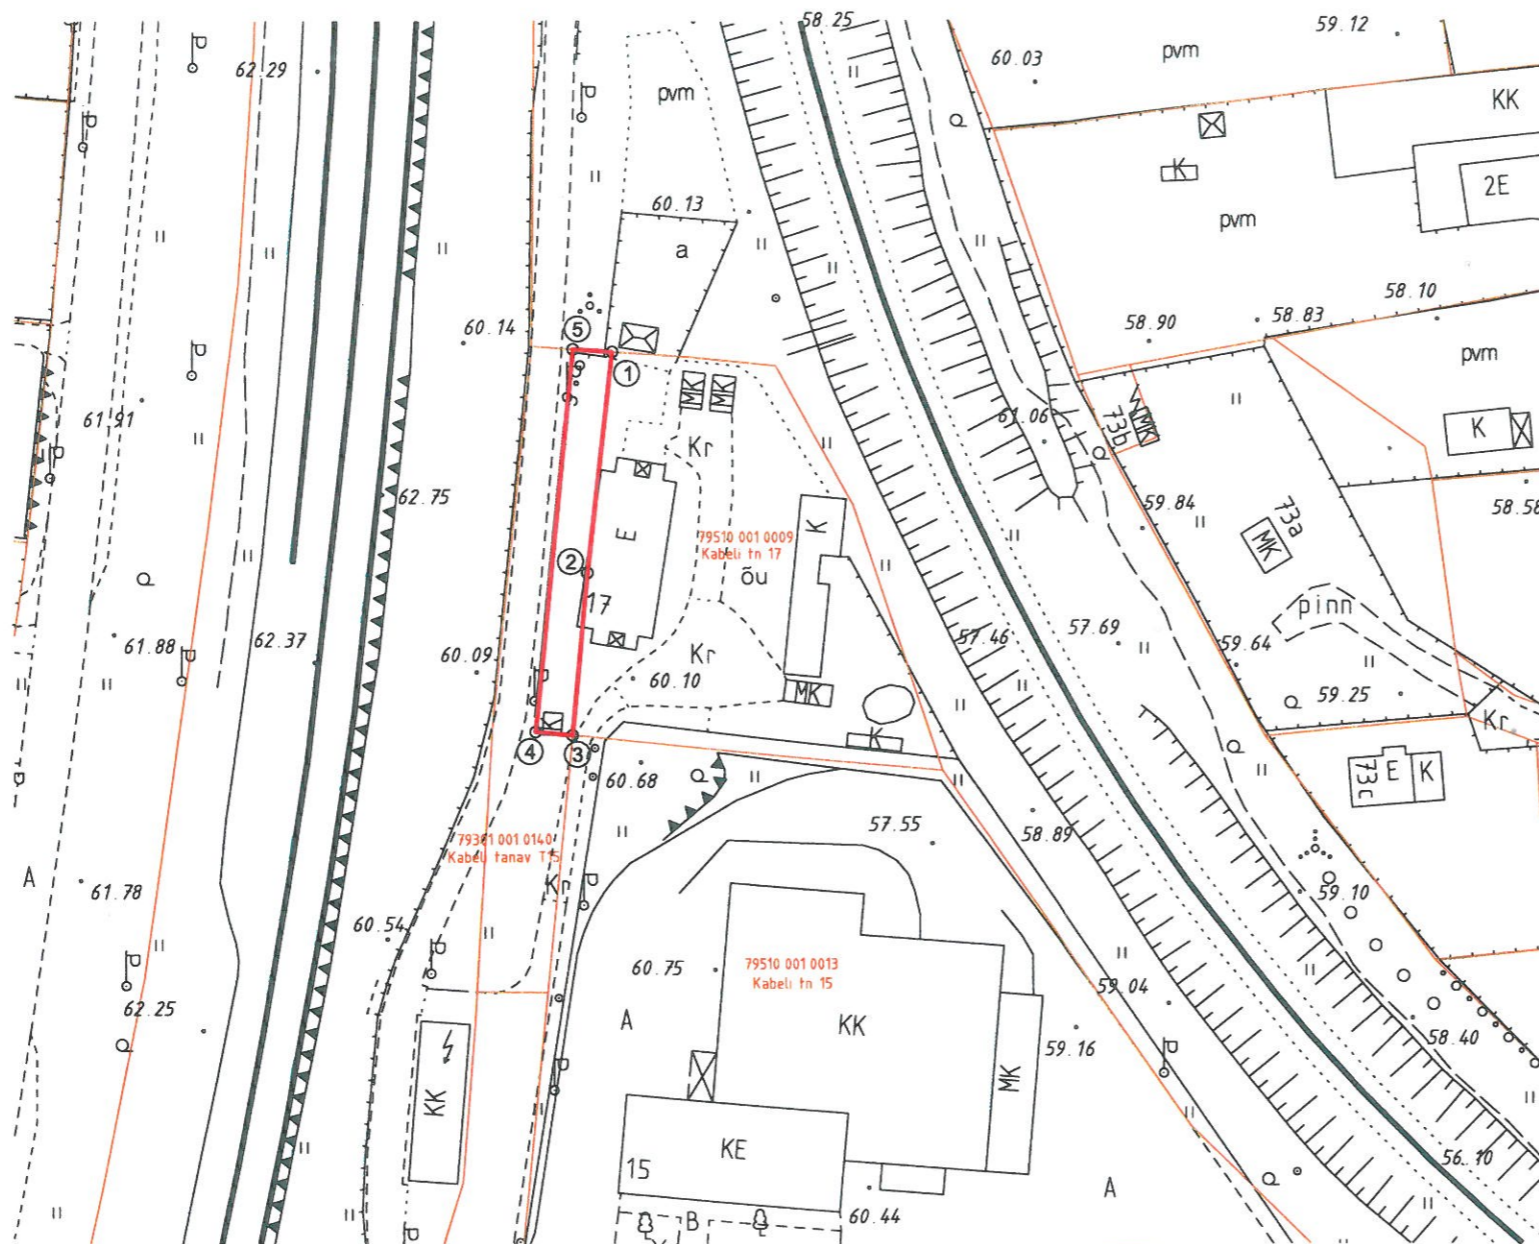

Katastriüksuse plaan
Tartu linn, Tartu linn, kabeli tn 17a
M 1: 1000

- katastriüksuse piir
- kinnistu piir
- o piiripunkt (looduses tähistamata)
- ③ piiripunkti number

pindala - 265 m²

Kohaliku omavalitsuse esindaja:

Alus: Tartu Linnavalitsuse ... 20... a

korraldus nr

Koostas: Tartu LV LPMKO
geodeesia teenistuse maakorraldaja M. Kiisla
08.05.2018

Olen krundi piiride ja pindalaga nõus:

Anu Anor-Naif

Olen krundi piiride ja pindalaga nõus: